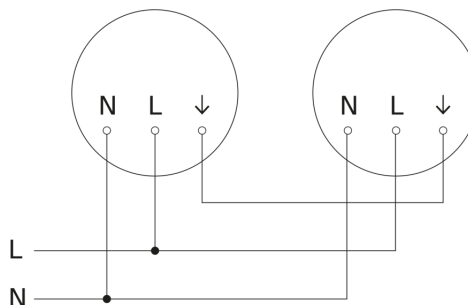

Lampada a sensore per interno LED - Professional Line

RS PRO P2 EM flat S

Luce d'emergenza - Bianco caldo

EAN 4007841 069728

Art. n. 069728

RS PRO P2 EM flat S

Luce d'emergenza - Bianco caldo
EAN 4007841 069728
Art. n. 069728

Schema elettrico Master

Schema elettrico Master-Master collegamento in rete

Schema elettrico Master-Slave collegamento in rete